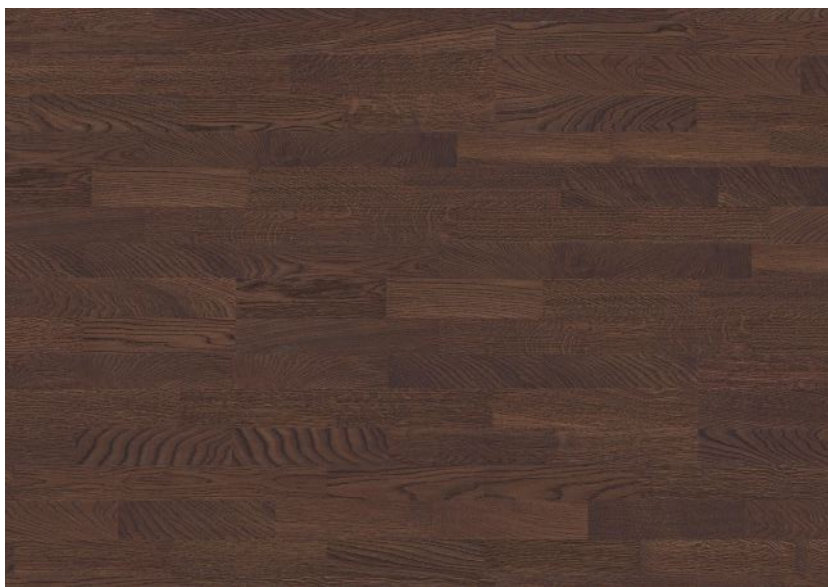

Rozměr lamely: 2200 x 215 x 13 mm

Boen 3parketa

Dub Arizona šedá

Matný lak

Rozměr lamely: 2200 x 215 x 13 mm

Dub Brazilian brown

Live Pure lak

Rozměr lamely: 2200 x 215 x 13 mm