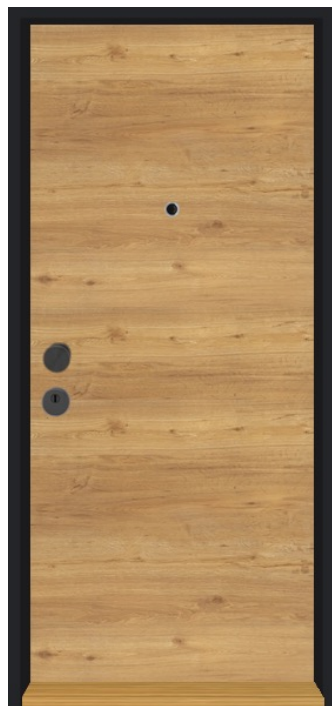

Vnější strana

Vstupní dveře do bytu jsou bezpečnostní, a splňují třídu 3. Dveře jsou protipožární s odolností 30min osazené v ocelové zárubni LIGNIS Z45 BT3. Dveře mají 5-ti bodový uzamykací hákový systém Winkhaus. Dveře jsou v povrchu Dýha DUB sukatý skládaný vodorovně. Dveře jsou dále vybaveny bezpečnostním kováním a kukátkem