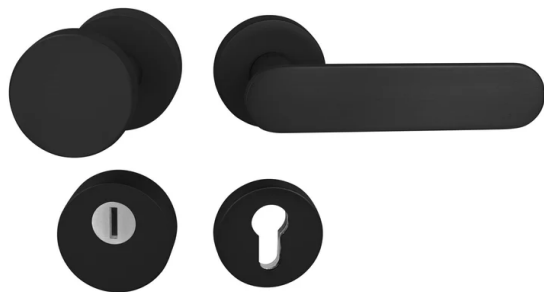

REZIDENCE WIESENTHALOVA

 **LIGNIS**
INTERIÉROVÉ DVEŘE

VSTUPNÍ DVEŘE

Vnitřní strana

Vnější strana

Vstupní dveře do bytu jsou bezpečnostní, a splňují třídu 3. Dveře jsou protipožární s odolností 30min osazené v ocelové zárubni LIGNIS Z45 BT3. Dveře mají 5-ti bodový uzamykací hákový systém Winkhaus. Dveře jsou v povrchu Dýha DUB sukatý skládaný vodorovně. Dveře jsou dále vybaveny bezpečnostním kováním a kukátkem

Vnitřní strana

Vnější strana

VSTUPNÍ ZÁRUBEŇ

Vnější strana

Vnitřní strana

Jedná se o dvoudílnou montovanou zárubeň s obvodovým těsněním bílé barvy určenou pro bezpečnostní dveře LIGNIS. Je osazena 4ks závěsů TRIO 15 MAX. Povrch zárubně tvoří lak (komaxit) v barevném provedení RAL 9005 černá. V zárubni na straně zámku jsou připravené speciální kapsy pro háky uzamykacího systému a na protější straně otvory pro pevné trny, které brání vysazení dveřního křídla.

DOPLŇKY KE VSTUPNÍM DVEŘÍM

Bezpečnostní kování koule/klika TI
CUBO/NELA R

Kukátko AXA BETA se
jmenovkou

Dubový práh s těsněním v
Al liště

TI CUBO/NELA R

Bezpečnostní rozetové kování v provedení koule/klika s překrytím zámkové vložky splňuje 3. třídu bezpečnosti. Povrch je černý matný

Kukátko

Obsahuje čočku, která zobrazuje okolní prostředí do maximálního úhlu 160°

Práh

Dubový práh s gumovým těsněním v systémové hliníkové liště

INTERIÉROVÉ DVEŘE

HL 10

DUB

JASAN