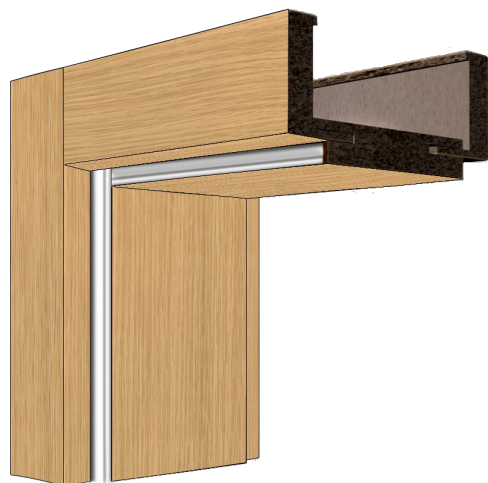

INTERIÉROVÉ ZÁRUBNĚ

TOPAZ 60/90