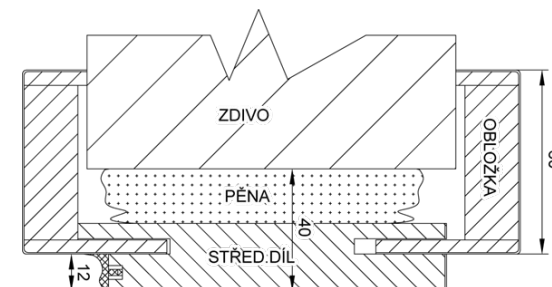

Tento typ zárubně je jednoduchý a zároveň elegantní. Je vhodný pro většinu dveří firmy LIGNIS. Konstrukce je tvořena z jednoho vodorovného a dvou svislých středových dílů. Do středových dílů jsou vloženy obložky, které jsou napojeny pod úhlem 90°. Středové díly jsou vyrobeny z DTD desek. Šířka obložek je 60mm. Zárubeň je vybavena obvodovým těsněním.