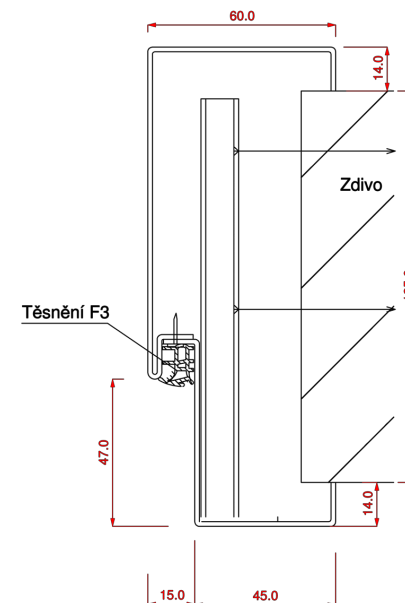

Vnitřní strana

Vnější strana

VSTUPNÍ ZÁRUBEŇ

Vnější strana

Vnitřní strana

Jedná se o dvoudílnou montovanou zárubeň s obvodovým těsněním bílé barvy určenou pro bezpečnostní dveře LIGNIS. Je osazena 4ks závěsů TRIO 15 MAX. Povrch zárubně tvoří lak (komaxit) v barevném provedení RAL 9005 černá. V zárubni na straně zámku jsou připravené speciální kapsy pro háky uzamykacího systému a na protější straně otvory pro pevné trny, které brání vysazení dveřního křídla.

DOPLŇKY KE VSTUPNÍM DVEŘÍM

Bezpečnostní kování koule/klika TI
CUBO/NELA R

Kukátko AXA BETA se
jmenovkou

Dubový práh s těsněním v
Al liště

TI CUBO/NELA R

Bezpečnostní rozetové kování v provedení koule/klika s překrytím zámkové vložky splňuje 3. třídu bezpečnosti. Povrch je černý matný

Kukátko

Obsahuje čočku, která zobrazuje okolní prostředí do maximálního úhlu 160°

Práh

Dubový práh s gumovým těsněním v systémové hliníkové liště

INTERIÉROVÉ DVEŘE

HL 10

DUB

JASAN