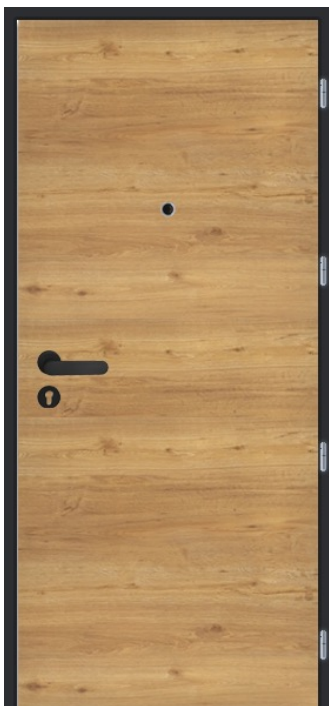

VSTUPNÍ DVEŘE

Vnitřní strana